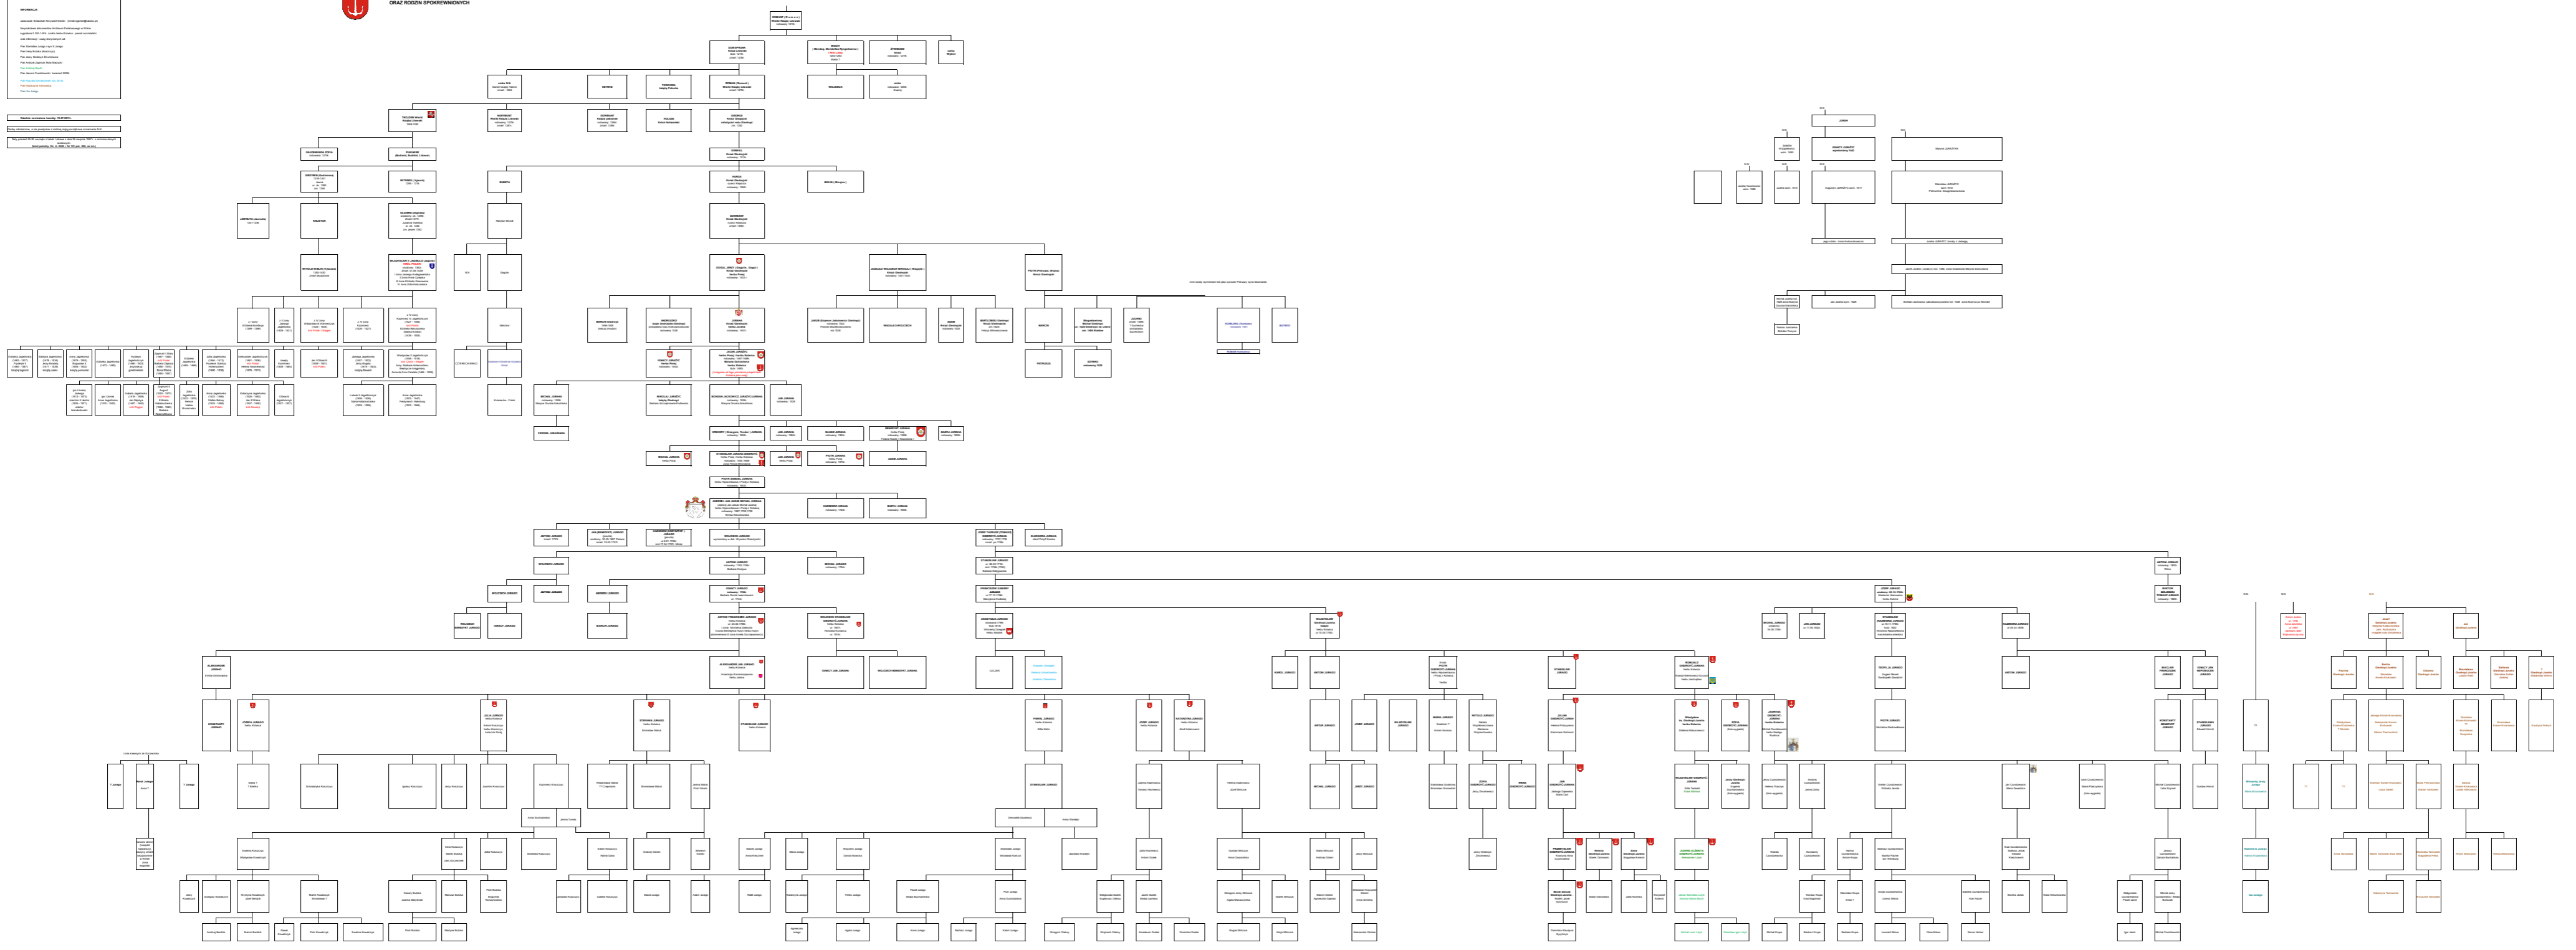

POZIOMY
1
2
3
4
5
6
7
8
9
10
11
12
13
14
15
16
17
18
19
20
21
22
23
24
25
26
27
28
29
30
31
32
33
34
35
36
37
38
39
40
41
42
43
44
45
46
47
48
49
50
51
52
53
54
55
56
57
58
59
60
61
62
63
64
65
66
67
68
69
70
71
72
73
74
75
76
77
78
79
80
81
82
83
84
85
86
87
88
89
90
91
92
93
94
95
96
97
98
99
100