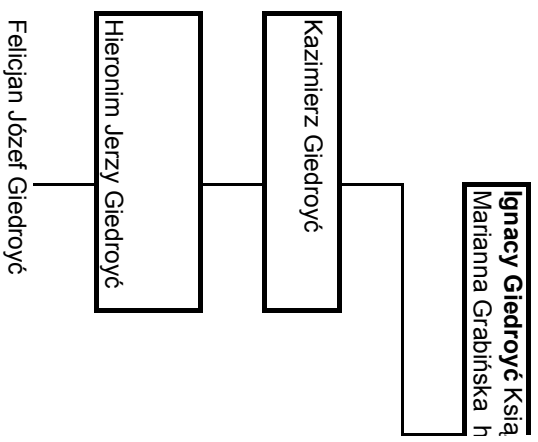

POZIOMY
1
2
3
4
5
6
7
8
9
10
11
12
13
14
15
16
17
18
19
20
21
22
23
24
25
26
27
28
29
30
31
32
33
34
35
36
37
38
39
40
41
42
43
44
45
46
47
48
49
50
51
52
53
54
55
56
57
58
59
60
61
62
63
64
65
66
67
68
69
70
71
72
73
74
75
76
77
78
79
80
81
82
83
84
85
86
87
88
89
90
91
92
93
94
95
96
97
98
99
100

o giedrojciach : http://www.przodkowie.com/pl/art/6_26.xml#k

zrę, właściciel dóbr Widziniński, starosta osiecki 1763 r., oboźny wileński 1768 r., starosta osiecki poseł do
sejmu Pomian

Książę Stefan Kajetan Giedroyc
ur. 1788r. Marianna Broel-Plater